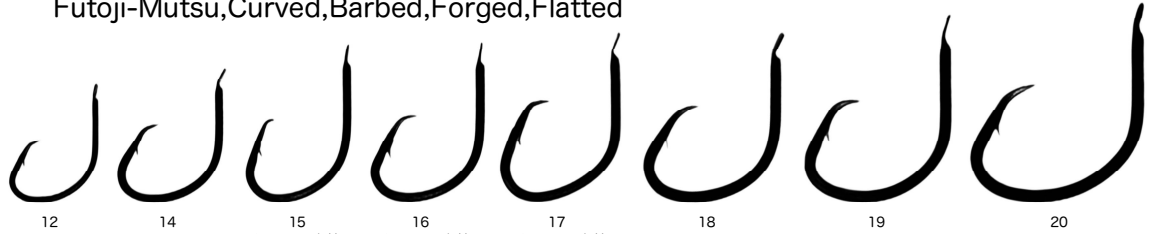

HOOK UP WITH
MARUTO
DOHITOMI & CO., LTD.
SINCE 1892

Trade & Internet Exclusives Catalog

インターネット限定品カタログ

No.9364

太地ムツ,叩,かねり,※平打,バープ付   ※旧ロットは先打・丸軸
Futoji-Mutsu,Curved,Barbed,Forged,Flatted

12   14   15 旧ロット(丸軸)   16 旧ロット(丸軸)   17 旧ロット(丸軸)   18   19   20
Color: (NICKEL) Plating

No.320

クエ針[九州型],かねり,下工,バープ付,丸軸,鉄製,化学研磨無し   ※鉄製
Kue Hooks,Kyushu-Type,Curved,Simoku,non Forged   ※Low-Carbon steel made